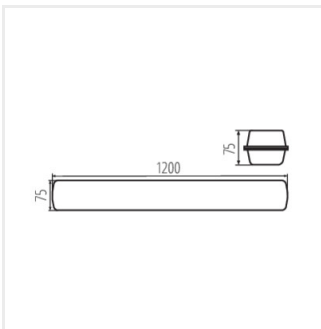

MAH PRO Y 38W 12R-NW