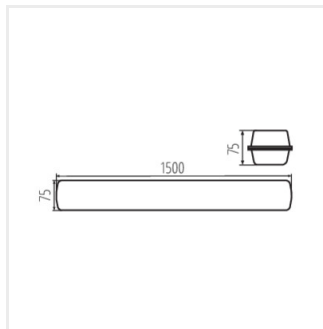

MAH PRO Y 52W 15R-NW