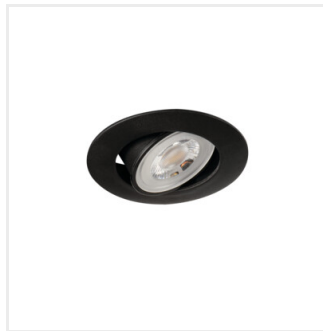

## FIZU

Світильник типу downlight (направленого світла)

|                   |             |            |                         |              |                         |          |
|-------------------|-------------|------------|-------------------------|--------------|-------------------------|----------|
| [V]<br>220-240 AC | [Hz]<br>50  | [W]<br>4,8 | [h]<br>≥15000           | [h]<br>25000 | ellipse<br>≤ 6x Mackdam | Ra<br>80 |
| SMD               |             |            |                         | 5÷25 [°C]    |                         |          |
| [mm²]<br>0,5-2,5  | [mm]<br>Ø65 | 0,5m       | 90°<br>Φ <sub>use</sub> |              |                         |          |

## FIZU

Світильник типу downlight (направленого світла)

FIZU IP44 4,8W NW-W

FIZU IP44 4,8W NW-B

FIZU 4,8W NW-W

FIZU 4,8W NW-B

FIZU 4,8W WW-W

FIZU 4,8W WW-B