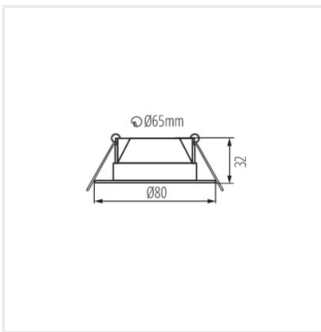

FIZU IP44 4,8W NW-W