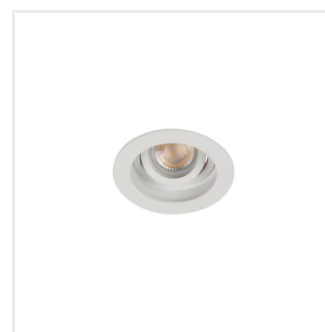

ARET

Кільце точкового світильника

ARET 1XMR16-W

ARET 1XMR16-W	26720	max 10	білий / чорний	в одній осі	20
ARET 2XMR16-W	26723	2 x max 10	білий / чорний	в одній осі	20
ARET DTO B/W	38360	max 10	білий / чорний	в одній осі	20
ARET DTO W/W	38361	max 10	білий	в одній осі	20
ARET DTO B/B	38362	max 10	чорний	в одній осі	20
ARET DTL B/W	38363	max 10	білий / чорний	в одній осі	20
ARET DTL W/W	38364	max 10	білий	в одній осі	20
ARET DTL B/B	38365	max 10	чорний	в одній осі	20
ARET 2xDTL B/W	38366	2 x max 10	білий / чорний	в одній осі	20
ARET 2xDTL W/W	38367	2 x max 10	білий	в одній осі	20
ARET 2xDTL B/B	38368	2 x max 10	чорний	в одній осі	20

До сімейства світильників Kanlux ARET відносяться декоративні кільця з алюмінієвого сплаву і сталевій жерсті. Ці світильники не мають патрона – можна самостійно вирішити, який патрон в них встановлювати – GZ10 або GX5.3. Це дозволяє привести джерела світла у відповідність до системи монтажу, яка є в наявності в кімнаті. Kanlux ARET зарекомендує себе як джерела допоміжного освітлення у будинках, барах, а також в ресторанах, тобто, всюди, де ви б хотіли підкреслити цікавий дизайн приміщення або виділити його фрагмент.

- Кільце декоративне без керамічного патрона
- Матеріал корпусу: сплав алюмінію

Date of issue: 03.09.2024, 14:55

Ми залишаємо за собою право на внесення технічних змін. Дані, що містяться в цьому матеріалі, не мають юридично обов'язкової сили.

ARET

Кільце точкового світильника

ARET 1XMR16-W

ARET 2XMR16-W

ARET DTO B/W

ARET DTO W/W

ARET DTO B/B

ARET DTL B/W