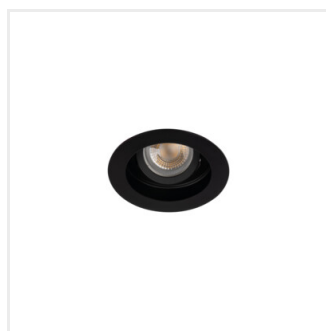

ARET

Кільце точкового світильника

ARET 1XMR16-W

ARET 1XMR16-W	26720	max 10	білий / чорний	в одній осі	20
ARET 2XMR16-W	26723	2 x max 10	білий / чорний	в одній осі	20
ARET DTO B/W	38360	max 10	білий / чорний	в одній осі	20
ARET DTO W/W	38361	max 10	білий	в одній осі	20
ARET DTO B/B	38362	max 10	чорний	в одній осі	20
ARET DTL B/W	38363	max 10	білий / чорний	в одній осі	20
ARET DTL W/W	38364	max 10	білий	в одній осі	20
ARET DTL B/B	38365	max 10	чорний	в одній осі	20
ARET 2xDTL B/W	38366	2 x max 10	білий / чорний	в одній осі	20
ARET 2xDTL W/W	38367	2 x max 10	білий	в одній осі	20
ARET 2xDTL B/B	38368	2 x max 10	чорний	в одній осі	20

До сімейства світильників Kanlux ARET відносяться декоративні кільця з алюмінієвого сплаву і сталевій жерсті. Ці світильники не мають патрона – можна самостійно вирішити, який патрон в них встановлювати – GZ10 або GX5.3. Це дозволяє привести джерела світла у відповідність до системи монтажу, яка є в наявності в кімнаті. Kanlux ARET зарекомендує себе як джерела допоміжного освітлення у будинках, барах, а також в ресторанах, тобто, всюди, де ви б хотіли підкреслити цікавий дизайн приміщення або виділити його фрагмент.

- Кільце декоративне без керамічного патрона
- Матеріал корпусу: сплав алюмінію

Date of issue: 03.09.2024, 14:55

Ми залишаємо за собою право на внесення технічних змін. Дані, що містяться в цьому матеріалі, не мають юридично обов'язкової сили.

ARET

Кільце точкового світильника

ARET 1XMR16-W

ARET 2XMR16-W

ARET DTO B/W

ARET DTO W/W

ARET DTO B/B

ARET DTL B/W