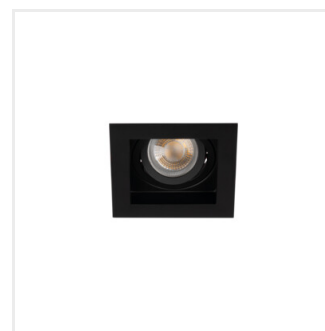

ARET DTL B/B