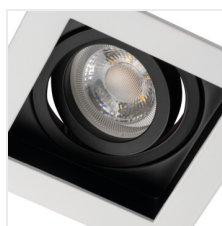

ARET

Кільце точкового світильника

ARET 1XMR16-W

ARET 1XMR16-W	26720	max 10	білий / чорний	в одній осі	20
ARET 2XMR16-W	26723	2 x max 10	білий / чорний	в одній осі	20
ARET DTO B/W	38360	max 10	білий / чорний	в одній осі	20
ARET DTO W/W	38361	max 10	білий	в одній осі	20
ARET DTO B/B	38362	max 10	чорний	в одній осі	20
ARET DTL B/W	38363	max 10	білий / чорний	в одній осі	20
ARET DTL W/W	38364	max 10	білий	в одній осі	20
ARET DTL B/B	38365	max 10	чорний	в одній осі	20
ARET 2xDTL B/W	38366	2 x max 10	білий / чорний	в одній осі	20
ARET 2xDTL W/W	38367	2 x max 10	білий	в одній осі	20
ARET 2xDTL B/B	38368	2 x max 10	чорний	в одній осі	20

До сімейства світильників Kanlux ARET відносяться декоративні кільця з алюмінієвого сплаву і сталевій жерсті. Ці світильники не мають патрона – можна самостійно вирішити, який патрон в них встановлювати – GZ10 або GX5.3. Це дозволяє привести джерела світла у відповідність до системи монтажу, яка є в наявності в кімнаті. Kanlux ARET зарекомендує себе як джерела допоміжного освітлення у будинках, барах, а також в ресторанах, тобто, всюди, де ви б хотіли підкреслити цікавий дизайн приміщення або виділити його фрагмент.

- Кільце декоративне без керамічного патрона
- Матеріал корпусу: сплав алюмінію

Date of issue: 03.09.2024, 14:55

Ми залишаємо за собою право на внесення технічних змін. Дані, що містяться в цьому матеріалі, не мають юридично обов'язкової сили.