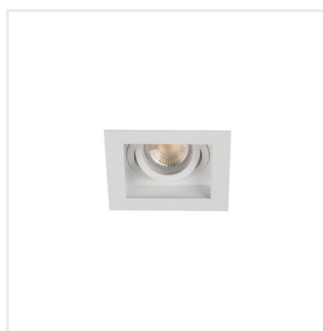

ARET

Кільце точкового світильника

ARET 1XMR16-W

ARET 1XMR16-W	26720	max 10	білий / чорний	в одній осі	20
ARET 2XMR16-W	26723	2 x max 10	білий / чорний	в одній осі	20
ARET DTO B/W	38360	max 10	білий / чорний	в одній осі	20
ARET DTO W/W	38361	max 10	білий	в одній осі	20
ARET DTO B/B	38362	max 10	чорний	в одній осі	20
ARET DTL B/W	38363	max 10	білий / чорний	в одній осі	20
ARET DTL W/W	38364	max 10	білий	в одній осі	20
ARET DTL B/B	38365	max 10	чорний	в одній осі	20
ARET 2xDTL B/W	38366	2 x max 10	білий / чорний	в одній осі	20
ARET 2xDTL W/W	38367	2 x max 10	білий	в одній осі	20
ARET 2xDTL B/B	38368	2 x max 10	чорний	в одній осі	20

До сімейства світильників Kanlux ARET відносяться декоративні кільця з алюмінієвого сплаву і сталевій жерсті. Ці світильники не мають патрона – можна самостійно вирішити, який патрон в них встановлювати – GZ10 або GX5.3. Це дозволяє привести джерела світла у відповідність до системи монтажу, яка є в наявності в кімнаті. Kanlux ARET зарекомендує себе як джерела допоміжного освітлення у будинках, барах, а також в ресторанах, тобто, всюди, де ви б хотіли підкреслити цікавий дизайн приміщення або виділити його фрагмент.

- Кільце декоративне без керамічного патрона
- Матеріал корпусу: сплав алюмінію

Date of issue: 03.09.2024, 14:55

Ми залишаємо за собою право на внесення технічних змін. Дані, що містяться в цьому матеріалі, не мають юридично обов'язкової сили.

ARET

Кільце точкового світильника

ARET 1XMR16-W

ARET 2XMR16-W

ARET DTO B/W

ARET DTO W/W

ARET DTO B/B

ARET DTL B/W