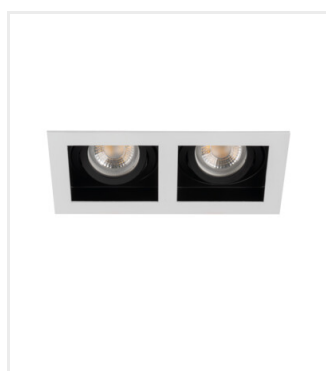

ARET 2xDTL B/W