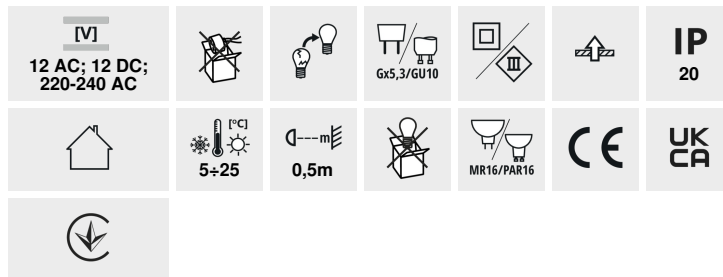

ARET

Кільце точкового світильника

ARET 1XMR16-W

ARET 1XMR16-W	26720	max 10	білий / чорний	в одній осі	20
ARET 2XMR16-W	26723	2 x max 10	білий / чорний	в одній осі	20
ARET DTO B/W	38360	max 10	білий / чорний	в одній осі	20
ARET DTO W/W	38361	max 10	білий	в одній осі	20
ARET DTO B/B	38362	max 10	чорний	в одній осі	20
ARET DTL B/W	38363	max 10	білий / чорний	в одній осі	20
ARET DTL W/W	38364	max 10	білий	в одній осі	20
ARET DTL B/B	38365	max 10	чорний	в одній осі	20
ARET 2xDTL B/W	38366	2 x max 10	білий / чорний	в одній осі	20
ARET 2xDTL W/W	38367	2 x max 10	білий	в одній осі	20
ARET 2xDTL B/B	38368	2 x max 10	чорний	в одній осі	20