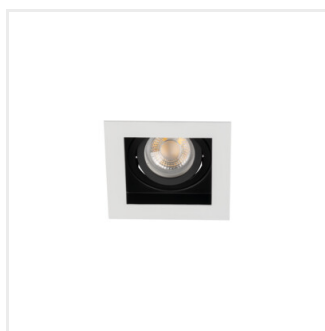

ARET

Кільце точкового світильника

ARET 1XMR16-W

ARET 1XMR16-W	26720	max 10	білий / чорний	в одній осі	20
ARET 2XMR16-W	26723	2 x max 10	білий / чорний	в одній осі	20
ARET DTO B/W	38360	max 10	білий / чорний	в одній осі	20
ARET DTO W/W	38361	max 10	білий	в одній осі	20
ARET DTO B/B	38362	max 10	чорний	в одній осі	20
ARET DTL B/W	38363	max 10	білий / чорний	в одній осі	20
ARET DTL W/W	38364	max 10	білий	в одній осі	20
ARET DTL B/B	38365	max 10	чорний	в одній осі	20
ARET 2xDTL B/W	38366	2 x max 10	білий / чорний	в одній осі	20
ARET 2xDTL W/W	38367	2 x max 10	білий	в одній осі	20
ARET 2xDTL B/B	38368	2 x max 10	чорний	в одній осі	20

До сімейства світильників Kanlux ARET відносяться декоративні кільця з алюмінієвого сплаву і сталевій жерсті. Ці світильники не мають патрона – можна самостійно вирішити, який патрон в них встановлювати – GZ10 або GX5.3. Це дозволяє привести джерела світла у відповідність до системи монтажу, яка є в наявності в кімнаті. Kanlux ARET зарекомендує себе як джерела допоміжного освітлення у будинках, барах, а також в ресторанах, тобто, всюди, де ви б хотіли підкреслити цікавий дизайн приміщення або виділити його фрагмент.

- Кільце декоративне без керамічного патрона
- Матеріал корпусу: сплав алюмінію

Date of issue: 03.09.2024, 14:55

Ми залишаємо за собою право на внесення технічних змін. Дані, що містяться в цьому матеріалі, не мають юридично обов'язкової сили.

ARET

Кільце точкового світильника

ARET 1XMR16-W

ARET 2XMR16-W

ARET DTO B/W

ARET DTO W/W

ARET DTO B/B

ARET DTL B/W