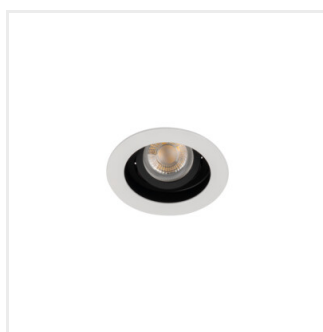

До сімейства світильників Kanlux ARET відносяться декоративні кільця з алюмінієвого сплаву і сталевій жерсті. Ці світильники не мають патрона – можна самостійно вирішити, який патрон в них встановлювати – GZ10 або GX5.3. Це дозволяє привести джерела світла у відповідність до системи монтажу, яка є в наявності в кімнаті. Kanlux ARET зарекомендує себе як джерела допоміжного освітлення у будинках, барах, а також в ресторанах, тобто, всюди, де ви б хотіли підкреслити цікавий дизайн приміщення або виділити його фрагмент.

- Кільце декоративне без керамічного патрона
- Матеріал корпусу: сплав алюмінію

Date of issue: 03.09.2024, 14:55

Ми залишаємо за собою право на внесення технічних змін. Дані, що містяться в цьому матеріалі, не мають юридично обов'язкової сили.

ARET

Кільце точкового світильника

ARET 1XMR16-W

ARET 2XMR16-W

ARET DTO B/W

ARET DTO W/W

ARET DTO B/B

ARET DTL B/W