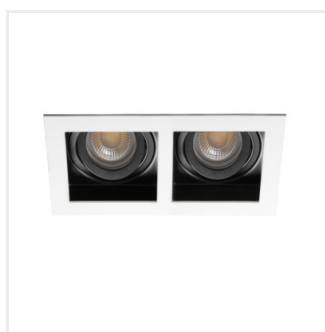

ARET 2XMR16-W