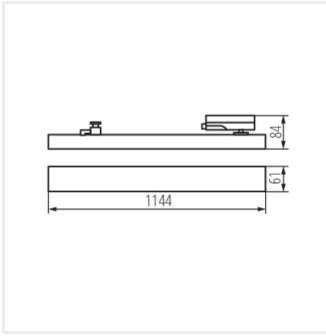

LTL 38W-114-CCT-W

		⊞	☀️	Tc [K]	⊞	🎨
LTL 38W-114-CCT-W	<b>38390</b>	max 38	max 5000 / 5245 / 5325	3000 / 3500 / 4000	90	білий
LTL 38W-114-CCT-B	<b>38391</b>	max 38	max 5000 / 5245 / 5325	3000 / 3500 / 4000	90	чорний
LTL 38W-114-CCT-ADJ-W	<b>38392</b>	max 38	max 5000 / 5245 / 5325	3000 / 3500 / 4000	90	білий
LTL 38W-114-CCT-ADJ-B	<b>38393</b>	max 38	max 5000 / 5245 / 5325	3000 / 3500 / 4000	90	чорний

LTL 38W-114-CCT-W

LTL 38W-114-CCT-B

LTL 38W-114-CCT-ADJ-W

LTL 38W-114-CCT-ADJ-B

LTL 38W-114-CCT

**POWER SELECTION**

**CCT SELECTION**

4000K - 3500K - 3000K

**Акcesуари**

**38395**

**LTL LENS SET AS 35X35**

Soczewka do oprawy LTL, asymetryczna kąt 35 stopni, w zestawie 4szt, LTL LENS SET AS 35X35D (38395)

**38394**

**LTL LENS SET S 60D**

Soczewka do oprawy LTL z kątem świecenia 60 stopni, w zestawie 4 szt, LTL LENS SET S 60D (38394)