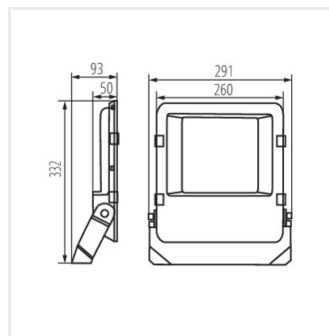

FL AGOR PRO 150W NW