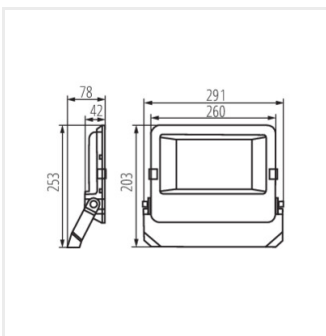

FL AGOR PRO 100W NW