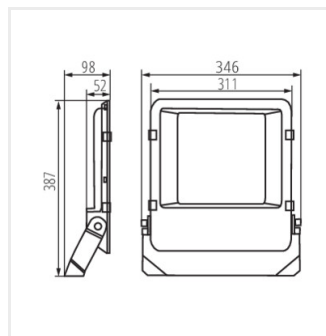

FL AGOR PRO 200W NW