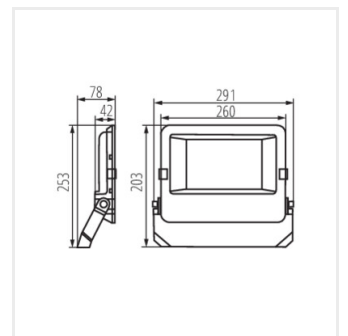

FL AGOR/A PRO 100W NW