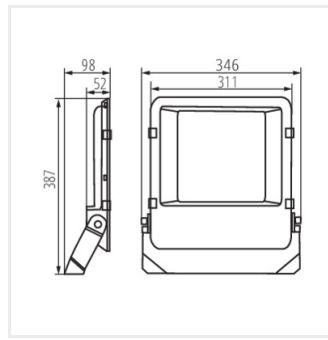

FL AGOR/A PRO 200W NW

Акcesуари

38426 FL AGOR PRO GRID 100W Protective grid for floodlight FL AGOR PRO 100W, FL AGOR PRO GRID 100W, black (38426)

38427 FL AGOR PRO GRID 150W Protective grid for floodlight FL AGOR PRO 150W, FL AGOR PRO GRID 150W, black (38427)

38428 FL AGOR PRO GRID 200W Protective grid for floodlight FL AGOR PRO 200W, FL AGOR PRO GRID 200W, black (38428)

Date of issue: 29.11.2024, 10:17

Ми залишаємо за собою право на внесення технічних змін. Дані, що містяться в цьому матеріалі, не мають юридично обов'язкової сили.

Фотометрія: результати, отримані при тестуванні конкретного екземпляра.

UK