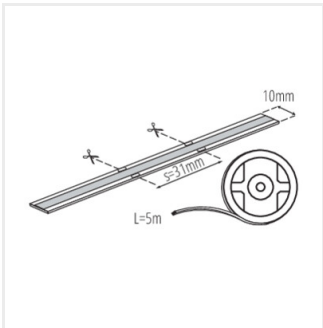

LCOB 15W/M 24