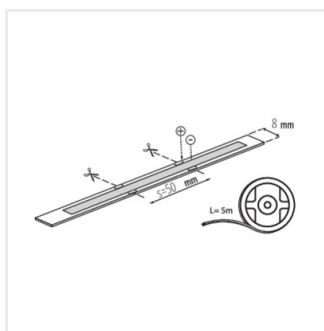

## LED STRIP LCOB 24V

Taśma LED

LCOB 10W/M 24 IP00-WW

IP

	Pon [lm/W]	[lm] Φuse	Tc [K]	IP	[mm]	Ei A G
LCOB 10W/M 24 IP00-WW	<b>33351</b>	0,5m = 5	0,5m=460	3000	00	5000 F
LCOB 10W/M 24 IP65-WW	<b>33352</b>	0,5m = 5	0,5m=430	3000	65	5000 G
LCOB 10W/M 24 IP00-CW	<b>33353</b>	0,5m = 5	0,5m=525	6500	00	5000 F
LCOB 10W/M 24 IP65-CW	<b>33354</b>	0,5m = 5	0,5m=500	6500	65	5000 F
LCOB 10W/M 24 IP00-NW	<b>33368</b>	0,5m = 5	0,5m=500	4000	00	5000 F
LCOB 10W/M 24 IP65-NW	<b>33369</b>	0,5m = 5	0,5m=460	4000	65	5000 F

## LED STRIP LCOB 24V

Taśma LED

LCOB 10W-M 24

LCOB 10W/M 24 IP00

LCOB 10W/M 24 IP65