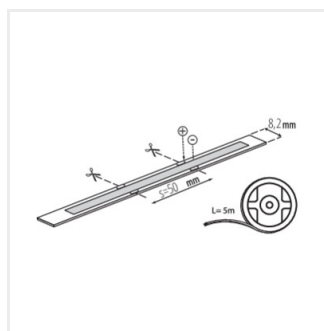

## LED STRIP LCOB 24V

Taśma LED

LCOB 10W/M 24 IP00-WW

IP

	Pon [lm/W]	[lm] Φuse	Tc [K]	IP	[mm]	Ei A G
LCOB 10W/M 24 IP00-WW	<b>33351</b>	0,5m = 5	0,5m=460	3000	00	5000 F
LCOB 10W/M 24 IP65-WW	<b>33352</b>	0,5m = 5	0,5m=430	3000	65	5000 G
LCOB 10W/M 24 IP00-CW	<b>33353</b>	0,5m = 5	0,5m=525	6500	00	5000 F
LCOB 10W/M 24 IP65-CW	<b>33354</b>	0,5m = 5	0,5m=500	6500	65	5000 F
LCOB 10W/M 24 IP00-NW	<b>33368</b>	0,5m = 5	0,5m=500	4000	00	5000 F
LCOB 10W/M 24 IP65-NW	<b>33369</b>	0,5m = 5	0,5m=460	4000	65	5000 F

## LED STRIP LCOB 24V

Taśma LED

LCOB 10W-M 24

LCOB 10W/M 24 IP00

LCOB 10W/M 24 IP65