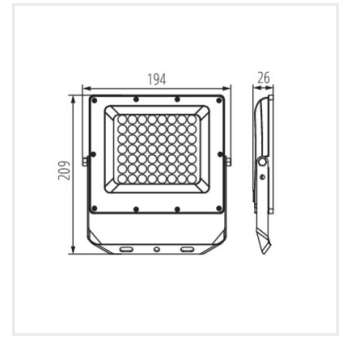

ACETE 50W CCT GR