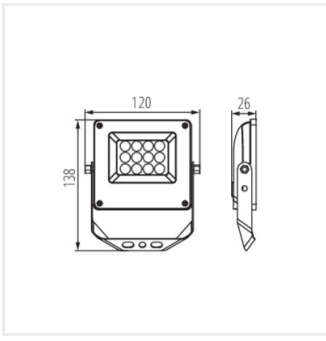

ACETE 10W CCT GR