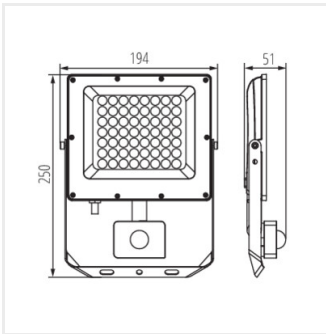

ACETE 50W CCT SE GR