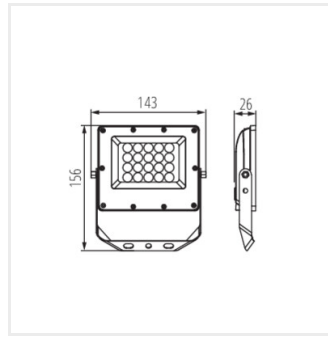

ACETE 20W CCT GR