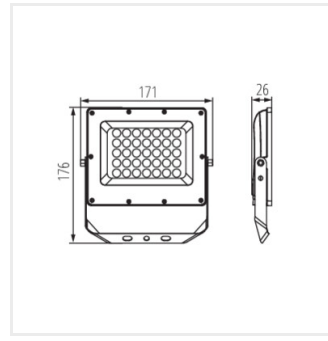

ACETE 30W CCT GR