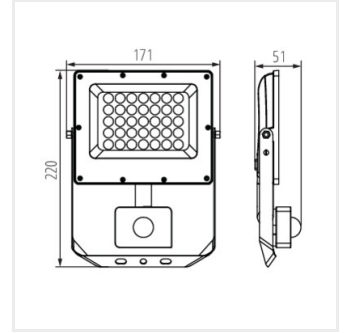

ACETE 30W CCT SE GR