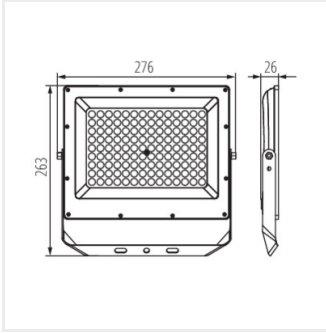

ACETE 100W CCT GR