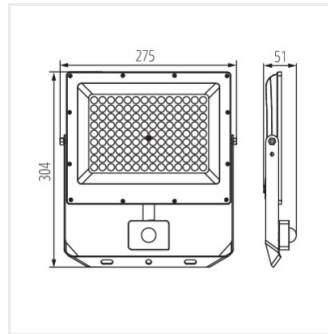

ACETE 100W CCT SE GR

Date of issue: 09.01.2025, 09:40

Ми залишаємо за собою право на внесення технічних змін. Дані, що містяться в цьому матеріалі, не мають юридично обов'язкової сили.

Фотометрія: результати, отримані при тестуванні конкретного екземпляра.