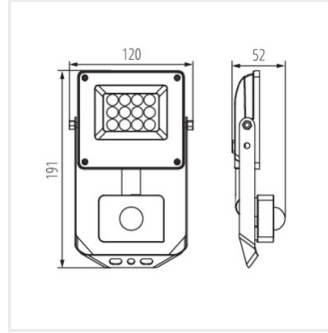

ACETE 10W CCT SE GR