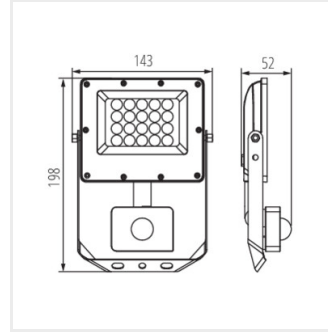

ACETE 20W CCT SE GR