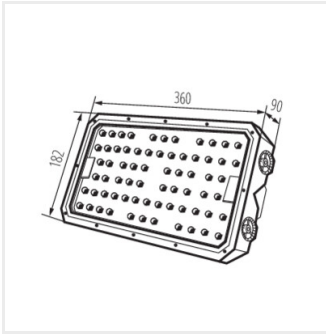

Kanlux

Kanlux FL STADER

[V] 220-240 AC	[Hz] 50	≥30000	[h] 100000	Ra ≤6x MacAdam 70	SMD
		IP 66		°C -25÷40	IK 10
	[mm] 1	m 1m			

FL STADER 200W 60D NW

FL STADER 200W 60D NW | **38600** | 200 | 30000 | 33500 | 4000 | 60 | сірий | C

FL STADER 200W 60D NW

FL STADER 200W 60D NW

Аксессуары

38601 FLS BRACKET Uchwyt montażowy FLS BRACKET (38601) do oprawy FL STADER 200W (38600)

38602 FLS CON ELE Łącznik FLS CON ELE (38602) do oprawy FL STADER 200W (38600)