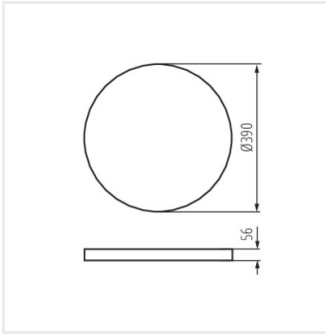

S PLAFON 20W CCTDIM

Date of issue: 13.01.2025, 15:35

Ми залишаємо за собою право на внесення технічних змін. Дані, що містяться в цьому матеріалі, не мають юридично обов'язкової сили.

Фотометрія: результати, отримані при тестуванні конкретного екземпляра.