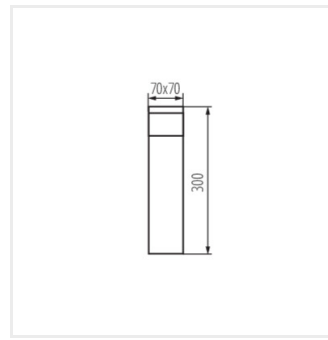

DASTEN 30 B

Ми залишаємо за собою право на внесення технічних змін. Дані, що містяться в цьому матеріалі, не мають юридично обов'язкової сили.

Фотометрія: результати, отримані при тестуванні конкретного екземпляра.

Kanlux S.A. ul. Objazdowa 1-3, 41-922 Radzionków, Poland kanlux@kanlux.com