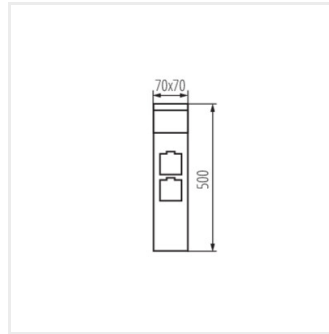

DASTEN 50 F SO B