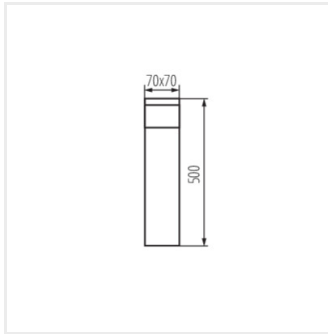

DASTEN 50 B

Ми залишаємо за собою право на внесення технічних змін. Дані, що містяться в цьому матеріалі, не мають юридично обов'язкової сили.

Фотометрія: результати, отримані при тестуванні конкретного екземпляра.

Kanlux S.A. ul. Objazdowa 1-3, 41-922 Radzionków, Poland kanlux@kanlux.com