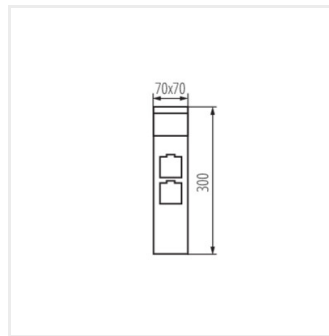

DASTEN 30 S SO B