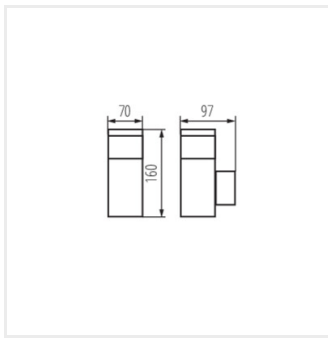

DASTEN EL16 B