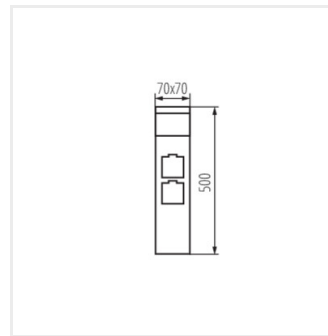

DASTEN 50 S SO B