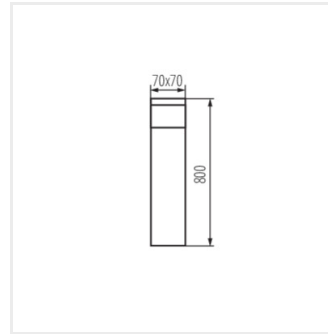

DASTEN 80 B

Ми залишаємо за собою право на внесення технічних змін. Дані, що містяться в цьому матеріалі, не мають юридично обов'язкової сили.

Фотометрія: результати, отримані при тестуванні конкретного екземпляра.

Kanlux S.A. ul. Objazdowa 1-3, 41-922 Radzionków, Poland kanlux@kanlux.com