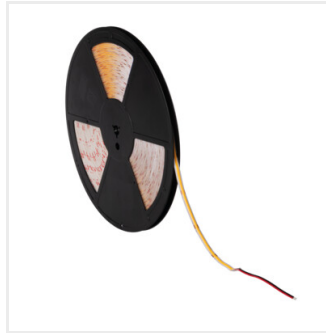

Kanlux

Kanlux LED STRIP LCOB 24V

- 3 років Гарантії на умовах гарантійної заяви, доступної на веб-сайті

24V

LCOB 10W/M 24 IP00-WW

 24 DC		 Ra 90			 COB	 ≥30000
 30000		 0,1m	 5÷25	 360° Φ _{use}		

**IP**

LCOB 10W/M 24 IP00-WW	33351	0,5m = 5	0,5m=460	3000	00	5000	F
LCOB 10W/M 24 IP65-WW	33352	0,5m = 5	0,5m=430	3000	65	5000	G
LCOB 10W/M 24 IP00-CW	33353	0,5m = 5	0,5m=525	6500	00	5000	F
LCOB 10W/M 24 IP65-CW	33354	0,5m = 5	0,5m=500	6500	65	5000	F
LCOB 10W/M 24 IP00-NW	33368	0,5m = 5	0,5m=500	4000	00	5000	F
LCOB 10W/M 24 IP65-NW	33369	0,5m = 5	0,5m=460	4000	65	5000	F
LCOBB 10W/M 24IP00-WW	38432	0,5m = 5	0,5m=460	3000	00	25000	F
LCOBB 10W/M 24IP00-NW	38433	0,5m = 5	0,5m=500	4000	00	25000	F
LCOBB 10W/M 24IP00-CW	38434	0,5m = 5	0,5m=525	6500	00	25000	F
LCOBC 10W/M 24IP00-WW	38906	0,5m = 5	0,5m=460	3000	00	50000	F
LCOBC 10W/M 24IP00-NW	38907	0,5m = 5	0,5m=500	4000	00	50000	F
LCOBC 10W/M 24IP00-CW	38908	0,5m = 5	0,5m=525	6500	00	50000	F

LCOB 10W/M 24 IP00

LCOB 10W/M 24 IP65

LCOBB 10W/M 24IP00

LCOBC 10W/M 24IP00

LCOB 10W/M 24 IP00

LCOB 10W/M 24 IP65

LCOBB 10W/M 24IP00

LCOBC 10W/M 24IP00

Акcesуари

38472 CON P 8 LED band connector, CON P 8 (38472)

38470 CON P 8 CP LED band connector, CON P 8 CP (38470)

38471 CON P 8 CPC LED band connector, CON P 8 CPC (38471)

38473 CON P 8 L LED band connector, CON P 8 L (38473)