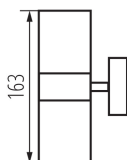

Kanlux DARSA е непреходна и универсална градинска лампа, изработена от неръждаема стомана. Сменяемите източници на светлина с основа GU10 в рамката са поставени зад закалено стъкло.

ОБЩИ ДАННИ:

Цвят: неръждаема стомана

Място на монтаж: за настенен монтаж

Място на приложение: на закрито и на открито

Минимално разстояние от осветявания обект: 0,2m

Източник на светлина включен в комплекта: не

Посока на светене на осветителното тяло: нагоре и надолу

Дължина [mm]: 85

Широчина [mm]: 93

Височина [mm]: 163

ТЕХНИЧЕСКИ ДАННИ:

Номинално напрежение [V]: 220-240 AC

Номинална честота [Hz]: 50

Максимална мощност [W]: 2 x max 35

Категория на защита от токов удар: I

Източник на светлина: PAR16

Цокъл: GU10

Обхват на околната температура, на която може да бъде изложен продуктът [°C]: -20÷35

Материал на корпуса: сплав на некородиращи метали

Материал на защитното стъкло: закалено стъкло

Вид присъединение: клеморед с винтови клеми

Обхват на напречните сечения на използваните кабели [mm²]: 0,5÷2,5

Степен на защита IP: 44

ЛОГИСТИЧНИ ДАННИ:

Мерна единица: брой

Как е опаковано: 16

Количество бройки в междинна опаковка: 1

Количество бройки в сборна опаковка: 16

Единично нето тегло [g]: 720

Грамаж [g]: 814.38

Дължина на единична опаковка [cm]: 10.5

Ширина на единична опаковка [cm]: 9.5

Височина на единична опаковка [cm]: 17

Тегло на кашон [kg]: 13.03008

Ширина на кашон [cm]: 36