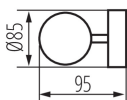

Kanlux DARSA е непреходна и универсална градинска лампа, изработена от неръждаема стомана. Сменяемите източници на светлина с основа GU10 в рамката са поставени зад закалено стъкло.

ОБЩИ ДАННИ:

Цвят: неръждаема стомана

Място на монтаж: за настенен монтаж

Място на приложение: на закрито и на открито

Минимално разстояние от осветявания обект: 0,2m

Източник на светлина включен в комплекта: не

Посока на светене на осветителното тяло: нагоре и надолу

Дължина [mm]: 85

Широчина [mm]: 93

Височина [mm]: 163

ТЕХНИЧЕСКИ ДАННИ:

Номинално напрежение [V]: 220-240 AC

Номинална честота [Hz]: 50

Максимална мощност [W]: 2 x max 35

Категория на защита от токов удар: I

Източник на светлина: PAR16

Цокъл: GU10

Обхват на околната температура, на която може да бъде изложен продуктът [°C]: -20÷35

Материал на корпуса: сплав на некородиращи метали

Материал на защитното стъкло: закалено стъкло

Вид присъединение: клеморед с винтови клеми

Обхват на напречните сечения на използваните кабели [mm²]: 0,5÷2,5

Степен на защита IP: 44

ЛОГИСТИЧНИ ДАННИ:

Мерна единица: брой

Как е опаковано: 16

Количество бройки в междинна опаковка: 1

Количество бройки в сборна опаковка: 16

Единично нето тегло [g]: 720

Грамаж [g]: 814.38

Дължина на единична опаковка [cm]: 10.5

Ширина на единична опаковка [cm]: 9.5

Височина на единична опаковка [cm]: 17

Тегло на кашон [kg]: 13.03008

Ширина на кашон [cm]: 36