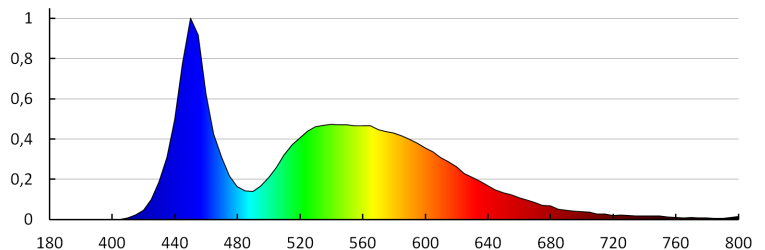

ЛОГИСТИЧНИ ДАННИ:

Как е опаковано: 6
Количество бройки в междинна опаковка: 6
Количество бройки в сборна опаковка: 36
Единично нето тегло [g]: 450
Грамаж [g]: 532.5
Дължина на единична опаковка [cm]: 11
Ширина на единична опаковка [cm]: 11
Височина на единична опаковка [cm]: 8
Тегло на кашон [kg]: 19.17
Ширина на кашон [cm]: 36
Височина на кашон [cm]: 37
Дължина на кашон [cm]: 37.5
Вместимост на кашон [m³]: 0.04995

KANLUX S.A. (kat 22051) GORDO LED14 SMD / Krzywa rozsyłu światła (biegunowo)