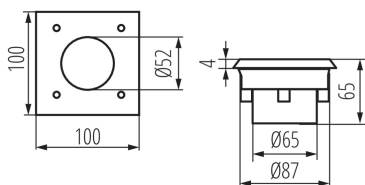

22051 GORDO LED14 SMD-L

осветително тяло за вграждане в земя

5905339220516

Kanlux GORDO LED14 е осветително тяло за вграждане в пътни настилки с интегриран източник на LED-светлина, предназначено за вграждане в земя. Изработено е от най-висококачествени материали, благодарение на което издържа на натиск до 2 тона.

ОБЩИ ДАННИ:

Цвят: неръждаема стомана

Място на монтаж: за вграждане в земя

Място на приложение: на закрито и на открито

Минимално разстояние от осветявания обект: 0,1m

Възможност за използване с димер: не

Посока на светене на осветителното тяло: горна страна

Дължина [mm]: 100

Широчина [mm]: 65

Височина [mm]: 100

Брой щуцери: 1

Интегриран LED източник на светлина: да

ТЕХНИЧЕСКИ ДАННИ:

Номинално напрежение [V]: 220-240 AC

Номинална честота [Hz]: 50

Максимална мощност [W]: 0.7

Категория на защита от токов удар: I

Вид диод: LED SMD

Светлинен поток [lm]: 40

Цвят на светлината: хладно бяла

Корелираната цветна температура [K]: 6500

Индекс на цвето предаване: 70

Експлоатационен срок на лампата [h]: 20000

Брой цикли вкл. / изкл.: ≥ 10000

Светлинна ефективност на лампата [lm/W]: 57

Обхват на околната температура, на която може да бъде изложен продуктът [°C]: $-25 \div 35$

Материал на корпуса: сплав на алуминий

Материал на панела/на рамката: неръждаема стомана

Материал на защитното стъкло: закалено стъкло

Вид присъединение: свободни краища на кабелите

Дължина на проводника [m]: 0.3

Напечно сечение на кабела [mm²]: 1

Допустим статичен натиск [kN]: 20

Степен на защита IK: 10

Степен на защита IP: 66