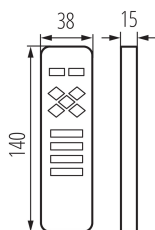

22136 REMOTE 4 MONO/CCT-B

Дистанционно за LED ленти

5905339221360

Date of issue: 20.11.2024, 12:24

Запазва се правото за въвеждане на технически промени. Данните, съдържащи се в този материал, не са правно обвързващи. Фотометрия: резултати, получени по време на изпитване на дадения екземпляр.