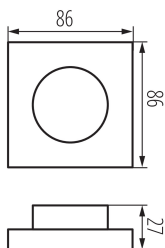

22138 REMOTE L 1 MONO/CCT-W

Дистанционно за LED ленти

5905339221384

ОБЩИ ДАННИ:

Цвят: бял

Управление: RF 2,4GHz

Батерии, включени в комплекта: не

Батерийно захранване: да

ТЕХНИЧЕСКИ ДАННИ:

Номинално напрежение [V]: 3 DC

Категория на защита от токов удар : III

Материал: пластмаса

Батерии на предавателя: CR2032

Степен на защита IP: 20

Обхват [m]: max 30

ЛОГИСТИЧНИ ДАННИ:

Мерна единица: брой

Как е опаковано: 100

Количество бройки в междинна опаковка: 1

Количество бройки в сборна опаковка: 100

Единично нето тегло [g]: 82

Грамаж [g]: 133.1

Бруто тегло на един брой [g]: 122.5

Дължина на единична опаковка [cm]: 10.4

Ширина на единична опаковка [cm]: 10.4

Височина на единична опаковка [cm]: 4.4

Тегло на кашон [kg]: 13.31

Ширина на кашон [cm]: 50

Височина на кашон [cm]: 23

Дължина на кашон [cm]: 54

Вместимост на кашон [m³]: 0.0621