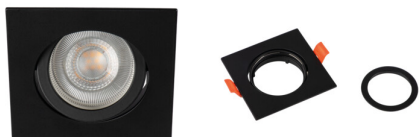

Пръстен на точково осветително тяло

5905339224347

### ОБЩИ ДАННИ:

Цвят: черен

Място на монтаж: за вграждане в таван

Място на приложение: на закрито

Минимално разстояние от осветявания обект : 0,5m

декоративен пръстен без керамична фасунга : да

Продуктът не е подходящ за прикриване с

Цокъл (Източник на светлина): Gx5,3/GU10

Обхват на околната температура, на която може да бъде

изложен продуктът [°C]: 5÷25

Материал на корпуса: сплав на алуминий

Ъглова настройка на осветителното тяло: в една ос

Ъглова настройка на осветителното тяло [°]: 30

Степен на защита IP: 20