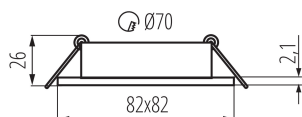

### ОБЩИ ДАННИ:

Цвят: черен

Място на монтаж: за вграждане в таван

Място на приложение: на закрито

Минимално разстояние от осветявания обект : 0,5m

декоративен пръстен без керамична фасунга : да

Продуктът не е подходящ за прикриване с

термоизолационен материал: да

Дължина [mm]: 82

Широчина [mm]: 82

Височина [mm]: 21

Монтажен отвор [mm]: Ø70