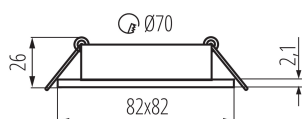

Пръстен на точково осветително тяло

5905339224354

ОБЩИ ДАННИ:

Цвят: бял

Място на монтаж: за вграждане в таван

Място на приложение: на закрито

Минимално разстояние от осветявания обект : 0,5m

декоративен пръстен без керамична фасунга : да

Продуктът не е подходящ за прикриване с

термоизолационен материал: да

Дължина [mm]: 82

Широчина [mm]: 82

Височина [mm]: 21

Монтажен отвор [mm]: Ø70

ТЕХНИЧЕСКИ ДАННИ:

Номинално напрежение [V]: 12 AC; 12 DC; 220-240 AC

изложен продуктът [°C]: 5÷25

Материал на корпуса: сплав на алуминий

Ъглова настройка на осветителното тяло : в една ос

Ъглова настройка на осветителното тяло [°]: 30

Степен на защита IP: 20

ЛОГИСТИЧНИ ДАННИ: