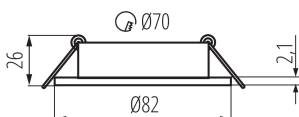

Пръстен на точково осветително тяло

5905339224361

ОБЩИ ДАННИ:

Цвят: черен

Място на монтаж: за вграждане в таван

Място на приложение: на закрито

Минимално разстояние от осветявания обект: 0,5m

декоративен пръстен без керамична фасунга: да

Продуктът не е подходящ за прикриване с

термоизолационен материал: да

Височина [mm]: 21

Диаметър [mm]: 82

Монтажен отвор [mm]: Ø70

ТЕХНИЧЕСКИ ДАННИ:

Номинално напрежение [V]: 12 AC; 12 DC; 220-240 AC

Максимална мощност [W]: max 10

изложен продуктът [°C]: 5÷25

Материал на корпуса: сплав на алуминий

Ъглова настройка на осветителното тяло: в една ос

Ъглова настройка на осветителното тяло [°]: 30

Степен на защита IP: 20

ЛОГИСТИЧНИ ДАННИ:

Ширина на единична опаковка [cm]: 9

Височина на единична опаковка [cm]: 4.5

Тегло на кашон [kg]: 9.55

Ширина на кашон [cm]: 42.5

Височина на кашон [cm]: 25.5

Дължина на кашон [cm]: 47

Вместимост на кашон [m³]: 0.050936