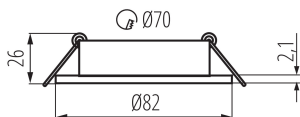

Пръстен на точково осветително тяло

5905339224378

ОБЩИ ДАННИ:

Цвят: бял

Място на монтаж: за вграждане в таван

Място на приложение: на закрито

Минимално разстояние от осветявания обект: 0,5m

декоративен пръстен без керамична фасунга: да

Продуктът не е подходящ за прикриване с

термоизолационен материал: да

Височина [mm]: 21

Диаметър [mm]: 82

Монтажен отвор [mm]: Ø70

ТЕХНИЧЕСКИ ДАННИ:

Номинално напрежение [V]: 12 AC; 12 DC; 220-240 AC

Максимална мощност [W]: max 10

изложен продуктът [°C]: 5÷25

Материал на корпуса: сплав на алуминий

Ъглова настройка на осветителното тяло: в една ос

Ъглова настройка на осветителното тяло [°]: 30

Степен на защита IP: 20

ЛОГИСТИЧНИ ДАННИ:

Ширина на единична опаковка [cm]: 9

Височина на единична опаковка [cm]: 4.5

Тегло на кашон [kg]: 9.55

Ширина на кашон [cm]: 42.5

Височина на кашон [cm]: 25.5

Дължина на кашон [cm]: 47

Вместимост на кашон [m³]: 0.050936