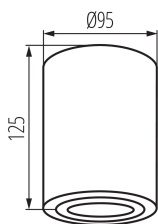

Точково таванно осветително тяло

5905339225580

MODERN
design

HIGH
quality
finish

Деликатните ръбове, извитите линии и овалната форма придават на осветителните тела Kanlux BORD елегантност и финес. Модерният дизайн, елегантната простота и овална форма правят тези осветителни тела подходящи както за жилищни, така и за промишлени интериори.

ОБЩИ ДАННИ:

Цвят: черен / сребрист

Място на монтаж: за монтаж върху таван

Място на приложение: на закрито

Минимално разстояние от осветявания обект: 0,5m

Продуктът не е подходящ за прикриване с термоизолационен материал: да

Височина [mm]: 125

Диаметър [mm]: 95

ТЕХНИЧЕСКИ ДАННИ:

Номинално напрежение [V]: 220-240 AC

Номинална честота [Hz]: 50

Максимална мощност [W]: max 10

Категория на защита от токов удар: I

Източник на светлина: PAR16

източник на светлина включен в комплекта: не

Цокъл: GU10

Обхват на околната температура, на която може да бъде изложен продуктът [°C]: 5÷25

Материал на корпуса: сплав на алуминий

Вид присъединение: клеморед с винтови клеми

Обхват на напречните сечения на използваните кабели [mm²]: 1÷2,5

Ъглова настройка на осветителното тяло: в една ос

Ъглова настройка на осветителното тяло [°]: 25

Степен на защита IP: 20

ЛОГИСТИЧНИ ДАННИ:

Мерна единица: брой

Как е опаковано: 20

Количество бройки в междинна опаковка: 1

Количество бройки в сборна опаковка: 20

Единично нето тегло [g]: 340

Грамаж [g]: 414

Бруто тегло на един брой [g]: 394

Дължина на единична опаковка [cm]: 10