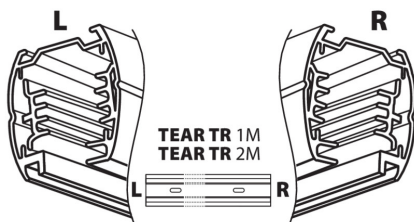

Дължина на единична опаковка [cm]: 20

Ширина на единична опаковка [cm]: 10

Височина на единична опаковка [cm]: 4

Тегло на кашон [kg]: 6.99

Ширина на кашон [cm]: 25

Височина на кашон [cm]: 28

Дължина на кашон [cm]: 37

Вместимост на кашон [m³]: 0.0259

22584 TEAR PR-FLEX-WH

Акcesoари за релсови системи