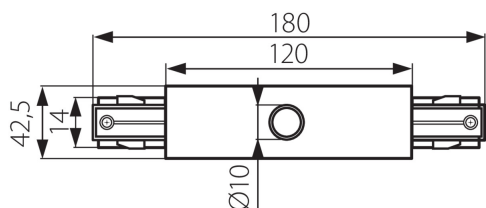

Ширина на единична опаковка [cm]: 3

Височина на единична опаковка [cm]: 11

Тегло на кашон [kg]: 8.18

Ширина на кашон [cm]: 24

Височина на кашон [cm]: 28

Дължина на кашон [cm]: 35.5

Вместимост на кашон [m³]: 0.023856