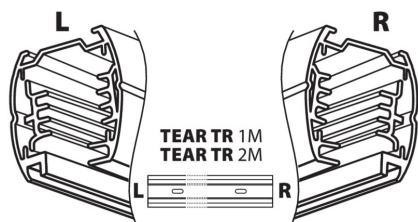

Ширина на единична опаковка [cm]: 3

Височина на единична опаковка [cm]: 11

Тегло на кашон [kg]: 8.18

Ширина на кашон [cm]: 24

Височина на кашон [cm]: 28

Дължина на кашон [cm]: 35.5

Вместимост на кашон [m³]: 0.023856