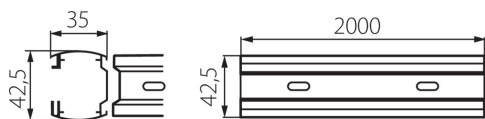

### ОБЩИ ДАННИ:

Цвят: бял

Място на монтаж: Да бъде изградено на тавана

Място на приложение: на закрито

Дължина [mm]: 2000

Широчина [mm]: 42.5

Височина [mm]: 35

Материал на корпуса: сплав на алуминий

Максимално допустимо натоварване [kg]: 20

Степен на защита IP: 20

Ширина на единична опаковка [cm]: 4

Височина на единична опаковка [cm]: 3.5

Тегло на кашон [kg]: 21

Ширина на кашон [cm]: 19

Височина на кашон [cm]: 9.5

Дължина на кашон [cm]: 202

Вместимост на кашон [m³]: 0.036461