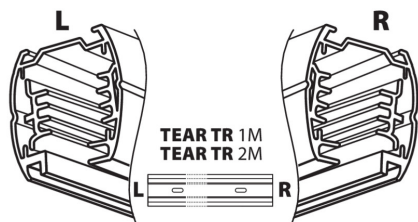

### ОБЩИ ДАННИ:

Цвят: бял

Място на монтаж: Да бъде изградено на тавана

Място на приложение: на закрито

Дължина [mm]: 2000

Широчина [mm]: 42.5

Височина [mm]: 35

Материал на корпуса: сплав на алуминий

Максимално допустимо натоварване [kg]: 20

Степен на защита IP: 20

Ширина на единична опаковка [cm]: 4

Височина на единична опаковка [cm]: 3.5

Тегло на кашон [kg]: 21

Ширина на кашон [cm]: 19

Височина на кашон [cm]: 9.5

Дължина на кашон [cm]: 202

Вместимост на кашон [m³]: 0.036461