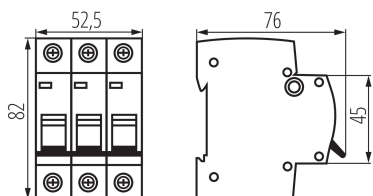

23165 KMB6-C40/3

Автоматичен прекъсвач трифазен, 3P

5905339231659

ОБЩИ ДАННИ:

Цвят: бял

Място на монтаж: na szynę TH35

Норма: PN-EN 60898-1

Дължина [mm]: 76

Широчина [mm]: 52.5

Височина [mm]: 82

ТЕХНИЧЕСКИ ДАННИ:

Номинално напрежение [V]: 230/400 AC

Номинален ток [A]: 40

Номинална честота [Hz]: 50

Обхват на околната температура, на която може да бъде изложен продуктът [°C]: 5÷40

Бруто тегло на един брой [g]: 304

Дължина на единична опаковка [cm]: 5.5

Ширина на единична опаковка [cm]: 7.5

Височина на единична опаковка [cm]: 8.5

Тегло на кашон [kg]: 12.48

Ширина на кашон [cm]: 25

Височина на кашон [cm]: 19.5

Дължина на кашон [cm]: 45

Вместимост на кашон [m³]: 0.021938