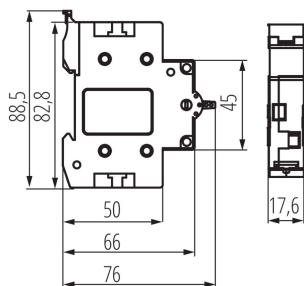

### ОБЩИ ДАННИ:

Категория на приложение: AC-22A

Място на приложение: на закрито

Норма: PN-EN 60947-3

Дължина [mm]: 76

Широчина [mm]: 17.6

Височина [mm]: 88.5

### ТЕХНИЧЕСКИ ДАННИ:

Номинално напрежение [V]: 230/400 AC

Номинален ток [A]: 40

Номинална честота [Hz]: 50

Обхват на околната температура, на която може да бъде изложен продуктът [°C]: -25+40

Вид присъединение: клеморед

Обхват на напречните сечения на използваните кабели [mm<sup>2</sup>]: max 16

Тип управление: mechaniczne

Тип управление: I - 0 - II

Брой модули: 1

Сила на затягане [Nm]: 1,2

Степен на защита IP: 20

Електрическа износоустойчивост: 2000

Ширина на единична опаковка [cm]: 8.6

Височина на единична опаковка [cm]: 7.6

Тегло на кашон [kg]: 10.5204

Ширина на кашон [cm]: 25

Височина на кашон [cm]: 19

Дължина на кашон [cm]: 49

Вместимост на кашон [m<sup>3</sup>]: 0.023275