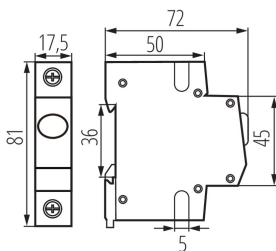

23322 KLI-Y

Индикатор за наличие на напрежение за шина TH35,

5905339233226

ОБЩИ ДАННИ:

Цвят: бял

Място на монтаж: за шина TH35

Норма: PN-EN 60947-5-1

Брой полета: 1

Количество бройки в сборна опаковка: 120

Единично нето тегло [g]: 60

Грамаж [g]: 70

Дължина на единична опаковка [cm]: 7.5

Ширина на единична опаковка [cm]: 2

Височина на единична опаковка [cm]: 8.5

Тегло на кашон [kg]: 8.4

Ширина на кашон [cm]: 25

Височина на кашон [cm]: 19.5

Дължина на кашон [cm]: 45

Вместимост на кашон [m³]: 0.021938