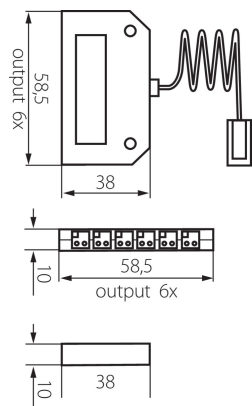

Разклонител

5905339235725

ОБЩИ ДАННИ:

Цвят: бял

Място на приложение: на закрито

Дължина [mm]: 58

Широчина [mm]: 38

Височина [mm]: 10

ТЕХНИЧЕСКИ ДАННИ:

Номинално напрежение [V]: 12 DC; 24 DC

Номинален ток [A]: 3

Максимална мощност [W]: max 36W(12V)/72W (24V)

Категория на защита от токов удар: III

Материал на корпуса: пластмаса

Степен на защита IP: 20

Ширина на единична опаковка [cm]: 2.5

Височина на единична опаковка [cm]: 11.5

Тегло на кашон [kg]: 2.2

Ширина на кашон [cm]: 27

Височина на кашон [cm]: 26

Дължина на кашон [cm]: 35

Вместимост на кашон [m³]: 0.02457