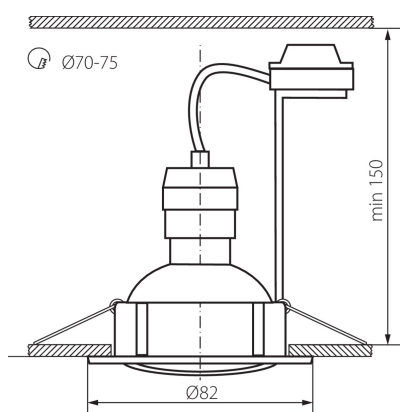

23840 TRIBIS-O-C

Комплект осветителни тела за вграждане с източник

5905339238405

Kanlux TRIBIS е комплект от 3 броя луни заедно с крушките, готов за монтаж. В комплекта се намира LED крушка в топъл цвят. Тези луни са подходящи за крушки с цокъл GU10. Луните Kanlux TRIBIS са достъпни в версия с подвижен пръстен, който дава възможност светлината да бъде насочена в желаната от нас страна.

ОБЩИ ДАННИ:

Цвят: хром

Необходимост от използване на самоекраниращи лампи: да

Място на монтаж: за вграждане в таван

Място на приложение: на закрито

Минимално разстояние от осветявания обект: 0,5m

Изделието не е предназначено за монтаж върху

нормално запалима основа: >35W

Продуктът не е подходящ за прикриване с термоизолационен материал: да

източник на светлина включен в комплекта: да

Височина [mm]: 22

Диаметър [mm]: 82

Монтажен отвор [mm]: Ø70-75

ТЕХНИЧЕСКИ ДАННИ:

Номинално напрежение [V]: 220-240 AC

Номинална честота [Hz]: 50

Максимална мощност [W]: 3 x max 50

Категория на защита от токов удар: II

Източник на светлина: PAR16

Цокъл: GU10

Обхват на околната температура, на която може да бъде изложен продуктът [°C]: 5÷25

Материал на корпуса: стомана

Вид присъединение: клеморед с винтови клеми

Обхват на напречните сечения на използваните кабели [mm²): 0,75÷2,5

Ъглова настройка на осветителното тяло: в една ос

Ъглова настройка на осветителното тяло [°]: 50

Степен на защита IP: 20