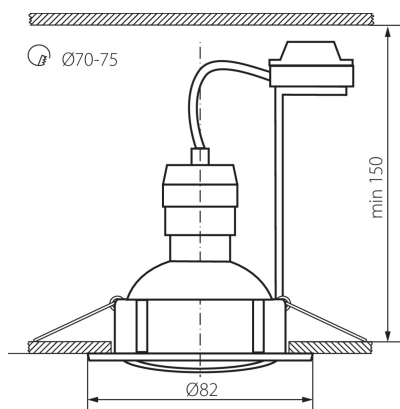

**Височина [mm]:** 22

**Диаметър [mm]:** 82

**Монтажен отвор [mm]:** Ø70-75

**Цокъл:** GU10

**Обхват на околната температура, на която може да бъде изложен продуктът [°C]:** 5÷25

**Материал на корпуса:** стомана

**Вид присъединение:** клеморед с винтови клеми

**Обхват на напречните сечения на използваните кабели [mm<sup>2</sup>):** 0,75÷2,5

**Ъглова настройка на осветителното тяло:** в една ос

**Ъглова настройка на осветителното тяло [°]:** 50

**Степен на защита IP:** 20

Комплект осветителни тела за вграждане с източник

**Дължина на кашон [cm]:** 34

**Вместимост на кашон [m<sup>3</sup>]:** 0.042432