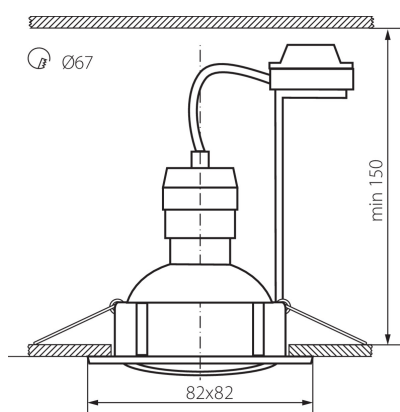

23850 TRIBIS-L-C

Комплект осветителни тела за вграждане с източник

5905339238504

Kanlux TRIBIS е комплект от 3 броя луни заедно с крушките, готов за монтаж. В комплекта има LED крушки в топъл цвят. Тези луни са подходящи за крушки с цокъл GU10. Луните Kanlux TRIBIS са достъпни във версия с подвижен пръстен, който дава възможност светлината да бъде насочена в желаната от нас страна.

ОБЩИ ДАННИ:

Цвят: хром

Необходимост от използване на самоекраниращи лампи: да

Място на монтаж: за вграждане в таван

Място на приложение: на закрито

Минимално разстояние от осветявания обект: 0,5m

Изделието не е предназначено за монтаж върху

нормално запалима основа: >35W

Продуктът не е подходящ за прикриване с термоизолационен материал: да

Дължина [mm]: 82

Широчина [mm]: 82

Височина [mm]: 27

Монтажен отвор [mm]: Ø67

ТЕХНИЧЕСКИ ДАННИ:

Номинално напрежение [V]: 220-240 AC

Номинална честота [Hz]: 50

Максимална мощност [W]: 3 x max 50

Категория на защита от токов удар: II

Източник на светлина: PAR16

източник на светлина включен в комплекта: да

Цокъл: GU10

Обхват на околната температура, на която може да бъде изложен продуктът [°C]: 5÷25

Материал на корпуса: стомана

Вид присъединение: клеморед с винтови клеми

Обхват на напречните сечения на използваните кабели [mm²]: 0,75÷2,5

Ъглова настройка на осветителното тяло: в една ос

Ъглова настройка на осветителното тяло [°]: 50

Степен на защита IP: 20