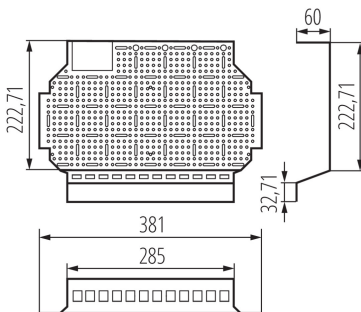

24203 KDB-S/F-36-MP

Перфорирана монтажна плоча

5905339242037

ОБЩИ ДАННИ:

Дължина [mm]: 381

Широчина [mm]: 60

Височина [mm]: 275.97

Размери на монтажния отвор [mm]: 4x10 / 4x20 / 4,1 / 9,9 / 15x19,5 (Keystone) / 49,5x69

ТЕХНИЧЕСКИ ДАННИ:

Материал: стомана

Употреба: KDB-S36T (23615), KDB-F36T [23621]

ЛОГИСТИЧНИ ДАННИ:

Как е опаковано: 1

Количество бройки в междинна опаковка: 1

Количество бройки в сборна опаковка: 1

Единично нето тегло [g]: 470

Грамаж [g]: 470

Дължина на единична опаковка [cm]: 38

Ширина на единична опаковка [cm]: 27

Височина на единична опаковка [cm]: 7

Тегло на кашон [kg]: 0.47

Ширина на кашон [cm]: 27

Височина на кашон [cm]: 7

Дължина на кашон [cm]: 38

Вместимост на кашон [m³]: 0.007182