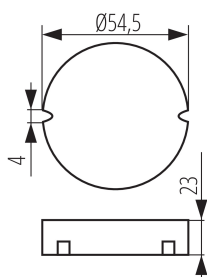

24242 CIRCO N LED 12VDC 10W

Захранващо устройство CV

5905339242426

ОБЩИ ДАННИ:

Цвят: бял

Място на приложение: на закрито

Възможност за монтаж върху нормално запалими повърхности: да

Възможност за използване с димер: не

Височина [mm]: 23

Диаметър [mm]: 54.5

ТЕХНИЧЕСКИ ДАННИ:

Номинално напрежение [V]: 220-240 AC

Номинална честота [Hz]: 50

Максимална мощност [W]: 0-10

Категория на защита от токов удар: II

Материал: пластмаса

Обхват на околната температура, на която може да бъде изложен продуктът [°C]: 5÷25

Вид присъединение: свободни краища на кабелите

Напречно сечение на кабела [mm²]: 0.5

Вид захранващо устройство: за постоянно напрежение

Защита от късо съединение: да

Максимална температура Ta [°C]: 45

Входно напрежение - PRI [V]: 220-240

Изходно напрежение - SEC [V]: 12 DC

изходен ток - сек. [ma]: max 850

Степен на защита IP: 20

Tc [°C]: 85

ЛОГИСТИЧНИ ДАННИ:

Мерна единица: брой

Как е опаковано: 100

Количество бройки в междинна опаковка: 1

Количество бройки в сборна опаковка: 100

Единично нето тегло [g]: 50

Грамаж [g]: 75

Дължина на единична опаковка [cm]: 8

Ширина на единична опаковка [cm]: 3

Височина на единична опаковка [cm]: 8

Тегло на кашон [kg]: 7.5

Ширина на кашон [cm]: 33.5

Височина на кашон [cm]: 17.5

Дължина на кашон [cm]: 40

Вместимост на кашон [m³]: 0.02345