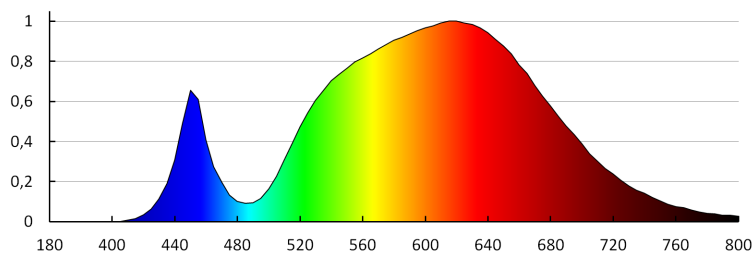

ЛОГИСТИЧНИ ДАННИ:

Мерна единица: брой

Как е опаковано: 12

Количество бройки в междинна опаковка: 1

Количество бройки в сборна опаковка: 12

Единично нето тегло [g]: 420

Грамаж [g]: 539.17

Дължина на единична опаковка [cm]: 11

Ширина на единична опаковка [cm]: 11

Височина на единична опаковка [cm]: 14.5

Тегло на кашон [kg]: 6.47004

Ширина на кашон [cm]: 23.5

Височина на кашон [cm]: 32

Дължина на кашон [cm]: 34.5

Вместимост на кашон [m³]: 0.025944

KANLUX S.A. (kat 24440) SILMA LED EL-10 / Krzywa rozsyłu światła (biegunowo)