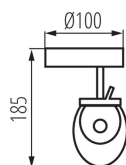

LED осветително тяло за степен/таванен монтаж

5905339244406

Kanlux SILMA е серия оригинални осветителни тела с футуристична форма. Интересният дизайн на тези тела е преди всичко в плоските абажури с вграден LED източник на светлина. Можем да изберем тяло с 1 до 4 точки на осветление. Препоръчваме го за съвременни, модернистични интериори.

ОБЩИ ДАННИ:

Цвят: хром

Място на монтаж: wall mounted, ceiling mounted

Място на приложение: на закрито

Минимално разстояние от осветявания обект: 0,5m

Възможност за използване с димер: не

Дължина [mm]: 100

Широчина [mm]: 100

Височина [mm]: 185

Интегриран LED източник на светлина: да

ТЕХНИЧЕСКИ ДАННИ:

Номинално напрежение [V]: 220-240 AC

Номинална честота [Hz]: 50

Максимална мощност [W]: 6

Категория на защита от токов удар: I

Материал на дифузера: стъкло

Вид диод: LED COB

Светлинен поток [lm]: 320

Цвят на светлината: топлобял

Корелираната цветна температура [K]: 3000

Устойчивост на цвета в елипсите на Макадам: ≤ 6

Индекс на цвето предаване: 80

Експлоатационен срок на лампата [h]: 17000

Брой цикли вкл. / изкл.: ≥ 12000

Ъгъл на светене [°]: 95

Светлинна ефективност на лампата [lm/W]: 53

Обхват на околната температура, на която може да бъде изложен продуктът [°C]: 5÷25

Материал на корпуса: стомана

Вид присъединение: клеморед с винтови клеми

Обхват на напречните сечения на използваните кабели [mm²]: 1÷2,5

Време за загряване на лампата [s]: ≤ 1

Време за пускане на лампата [s]: $\leq 0,5$

Осветително тяло, подвижно в хоризонтална равнина [°]: 320

Осветително тяло, подвижно във вертикална равнина