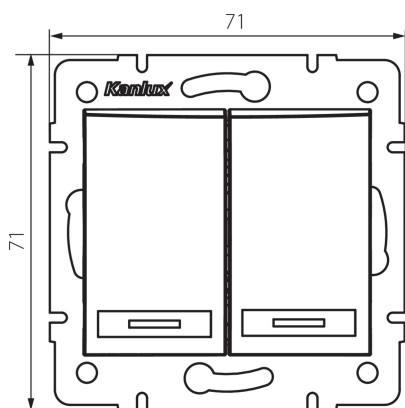

24711 DOMO 01-1010-202 bi

Двоен еднополюсен ключ

5905339247117

ОБЩИ ДАННИ:

Цвят: бял

Място на монтаж: за вграждане в стена

Подсветка: неприложимо

Широчина [mm]: 71

Височина [mm]: 71

Diameter of an installation box: 60

Installation depth: 25

ТЕХНИЧЕСКИ ДАННИ:

Номинално напрежение [V]: 250 AC

Материал: PC

Material of contacts: CuSn94

Вид клема: бърза връзка

Пластмаса: PC

Брой лостове: 2

Номинален ток [AX]: 10

Степен на защита IP: 20

ЛОГИСТИЧНИ ДАННИ:

Как е опаковано: 10

Количество бройки в междинна опаковка: 10

Количество бройки в сборна опаковка: 120

Височина на кашон [cm]: 32

Дължина на кашон [cm]: 44

Вместимост на кашон [m³]: 0.035904

24711 DOMO 01-1010-202 bi

Двоен еднополюсен ключ