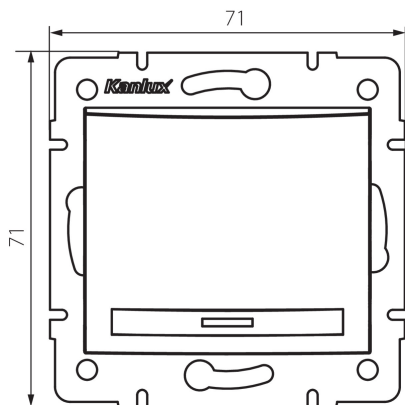

24713 DOMO 01-1021-202 bi

Електрически ключ

5905339247131

ОБЩИ ДАННИ:

Цвят: бял

Място на монтаж: за вграждане в стена

Подсветка: неприложимо

Широчина [mm]: 71

Височина [mm]: 71

Diameter of an installation box: 60

Installation depth: 25

ТЕХНИЧЕСКИ ДАННИ:

Номинално напрежение [V]: 250 AC

Материал: PC

Material of contacts: CuSn94

Вид клема: бърза връзка

Пластмаса: PC

Брой лостове: 1

Номинален ток [AX]: 10

Степен на защита IP: 20

ЛОГИСТИЧНИ ДАННИ:

Как е опаковано: 10

Количество бройки в междинна опаковка: 10

Количество бройки в сборна опаковка: 120

Височина на кашон [cm]: 32

Дължина на кашон [cm]: 44

Вместимост на кашон [m³]: 0.035904

24713 DOMO 01-1021-202 bi

Електрически ключ