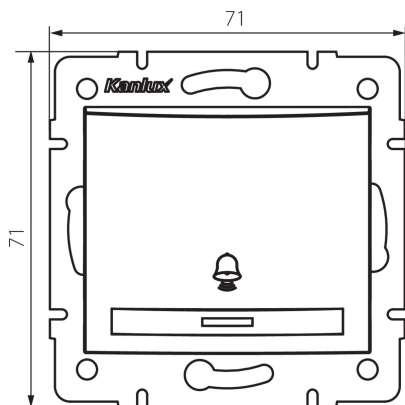

24720 DOMO 01-1080-202 bi

Ключ бутон "звънец" с LED

5905339247209

ОБЩИ ДАННИ:

Цвят: бял

Място на монтаж: за вграждане в стена

Подсветка: да

Широчина [mm]: 71

Височина [mm]: 71

Diameter of an installation box: 60

Installation depth: 25

ТЕХНИЧЕСКИ ДАННИ:

Номинално напрежение [V]: 250 AC

Материал: PC

Material of contacts: CuSn94

Вид клема: бърза връзка

Пластмаса: PC

Брой лостове: 1

Номинален ток [AX]: 10

Степен на защита IP: 20

ЛОГИСТИЧНИ ДАННИ:

Как е опаковано: 10

Количество бройки в междинна опаковка: 10

Количество бройки в сборна опаковка: 120

Височина на кашон [cm]: 32

Дължина на кашон [cm]: 44

Вместимост на кашон [m³]: 0.035904

24720 DOMO 01-1080-202 bi

Ключ бутон "звънец" с LED