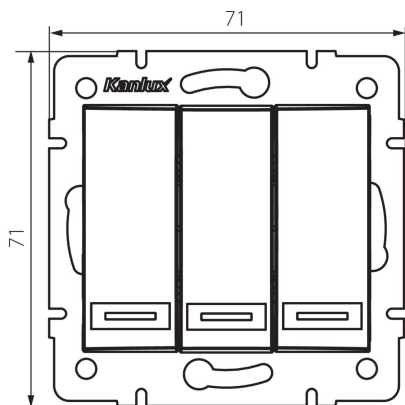

24721 DOMO 01-1090-202 bi

Троен ключ

5905339247216

ОБЩИ ДАННИ:

Цвят: бял

Място на монтаж: за вграждане в стена

Подсветка: неприложимо

Широчина [mm]: 71

Височина [mm]: 71

Diameter of an installation box: 60

Installation depth: 25

ТЕХНИЧЕСКИ ДАННИ:

Номинално напрежение [V]: 250 AC

Материал: PC

Material of contacts: CuSn94

Вид клемма: бърза връзка

Пластмаса: PC

Брой лостове: 3

Номинален ток [AX]: 10

Степен на защита IP: 20

ЛОГИСТИЧНИ ДАННИ:

Как е опаковано: 10

Количество бройки в междинна опаковка: 10

Количество бройки в сборна опаковка: 120

Височина на кашон [cm]: 32

Дължина на кашон [cm]: 44

Вместимост на кашон [m³]: 0.035904

24721 DOMO 01-1090-202 bi

Троен ключ