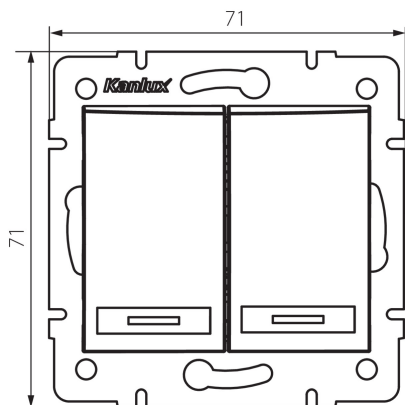

24724 DOMO 01-1120-202 bi

Двоен еднополюсен ключ с LED

5905339247247

ОБЩИ ДАННИ:

Цвят: бял

Място на монтаж: за вграждане в стена

Подсветка: да

Широчина [mm]: 71

Височина [mm]: 71

Diameter of an installation box: 60

Installation depth: 25

ТЕХНИЧЕСКИ ДАННИ:

Номинално напрежение [V]: 250 AC

Материал: PC

Material of contacts: CuSn94

Вид клема: бърза връзка

Пластмаса: PC

Брой лостове: 2

Номинален ток [AX]: 10

Степен на защита IP: 20

ЛОГИСТИЧНИ ДАННИ:

Как е опаковано: 10

Количество бройки в междинна опаковка: 10

Количество бройки в сборна опаковка: 120

Височина на кашон [cm]: 32

Дължина на кашон [cm]: 44

Вместимост на кашон [m³]: 0.035904

24724 DOMO 01-1120-202 bi

Двоен еднополюсен ключ с LED