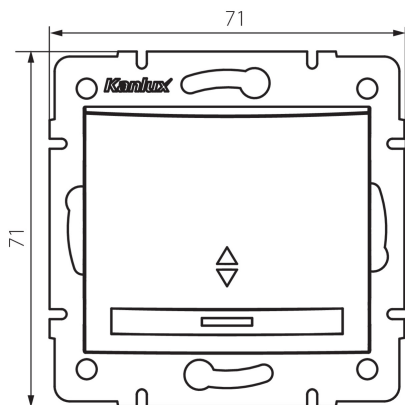

24726 DOMO 01-1140-202 bi

Стълбищен ключ за LED

5905339247261

ОБЩИ ДАННИ:

Цвят: бял

Място на монтаж: за вграждане в стена

Подсветка: да

Широчина [mm]: 71

Височина [mm]: 71

Diameter of an installation box: 60

Installation depth: 25

ТЕХНИЧЕСКИ ДАННИ:

Номинално напрежение [V]: 250 AC

Материал: PC

Material of contacts: CuSn94

Вид клемма: бърза връзка

Пластмаса: PC

Брой лостове: 1

Номинален ток [AX]: 10

Степен на защита IP: 20

ЛОГИСТИЧНИ ДАННИ:

Как е опаковано: 10

Количество бройки в междинна опаковка: 10

Количество бройки в сборна опаковка: 120

Височина на кашон [cm]: 32

Дължина на кашон [cm]: 44

Вместимост на кашон [m³]: 0.035904

24726 DOMO 01-1140-202 bi

Стълбищен ключ за LED