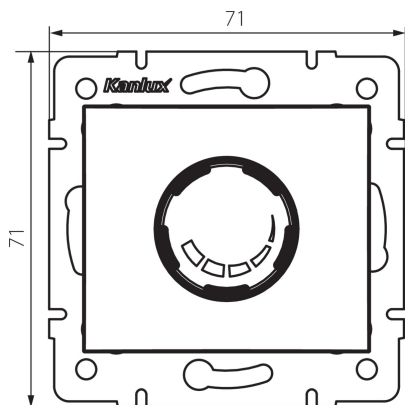

24727 DOMO 01-1160-102 bi

Димер - въртящ механизъм 500W с филтър

5905339247278

ОБЩИ ДАННИ:

Цвят: бял

Място на монтаж: за вграждане в стена

Място на приложение: на закрито

Широчина [mm]: 71

Височина [mm]: 71

Diameter of an installation box: 60

ТЕХНИЧЕСКИ ДАННИ:

Номинално напрежение [V]: 250 AC

Номинална честота [Hz]: 50

Номинална мощност [W]: 500

Категория на защита от токов удар: II

Обхват на околната температура, на която може да бъде изложен продуктът [°C]: 5÷25

Вид присъединение: клеморед с винтови клеми

Вид клема: винтова клема

Пластмаса: PC

Степен на защита IP: 20

ЛОГИСТИЧНИ ДАННИ:

Как е опаковано: 10

Количество бройки в междинна опаковка: 10

Количество бройки в сборна опаковка: 120

Височина на кашон [cm]: 32

Дължина на кашон [cm]: 48.5

Вместимост на кашон [m³]: 0.056648

24727 DOMO 01-1160-102 bi

Димер - въртящ механизъм 500W с филтър