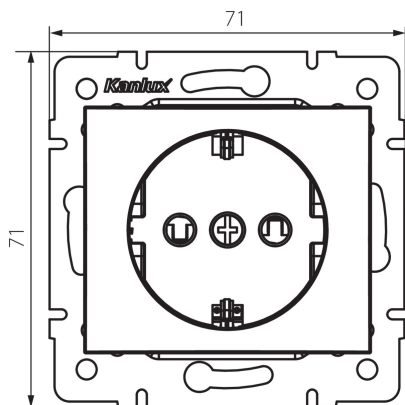

### ОБЩИ ДАННИ:

**Цвят:** бял  
**Място на монтаж:** за вграждане в стена  
**Защита на контактите:** да  
**Широчина [mm]:** 71  
**Височина [mm]:** 71  
**Diameter of an installation box:** 60  
**Installation depth:** 25  
**Брой гнезда:** 1

### ТЕХНИЧЕСКИ ДАННИ:

**Номинално напрежение [V]:** 250 AC  
**Номинален ток [A]:** 16  
**Категория на защита от токов удар:** I  
**Материал:** PC  
**Material of contacts:** CuSn94  
**Вид заземяване:** от тип f  
**Вид клема:** винтова клема  
**Пластмаса:** PC  
**Степен на защита IP:** 20