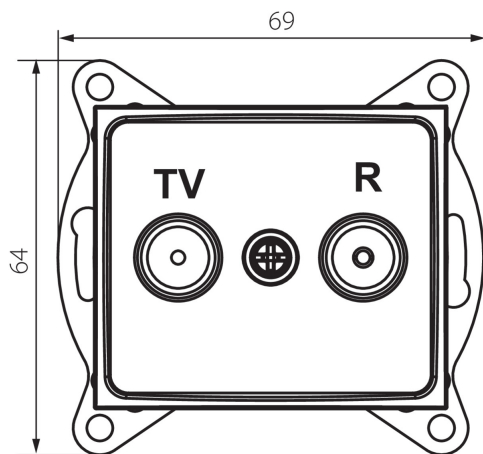

### ОБЩИ ДАННИ:

Цвят: бял

Място на монтаж: за вграждане в стена

Широчина [mm]: 69

Височина [mm]: 64

Diameter of an installation box: 60

Брой гнезда: 2

### ТЕХНИЧЕСКИ ДАННИ:

Материал: PC

Вид гнезда: rtv преходно

Пластмаса: PC

Степен на защита IP: 20

Ширина на единична опаковка [cm]: 4

Височина на единична опаковка [cm]: 14

Тегло на кашон [kg]: 12.0696

Ширина на кашон [cm]: 25.5

Височина на кашон [cm]: 32

Дължина на кашон [cm]: 44

Вместимост на кашон [m³]: 0.035904