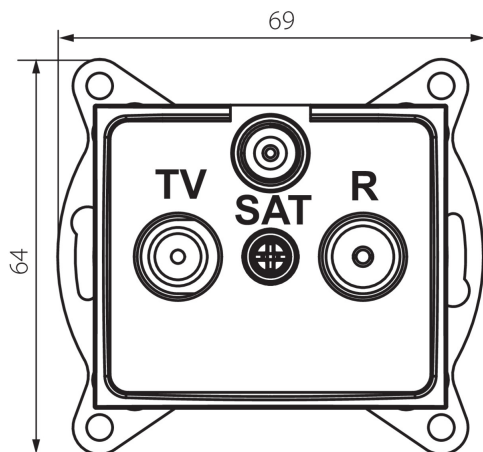

24747 DOMO 01-1340-002 bi

Междинно гнездо R-TV-SAT

5905339247476

ОБЩИ ДАННИ:

Цвят: бял

Място на монтаж: за вграждане в стена

Широчина [mm]: 69

Височина [mm]: 64

Diameter of an installation box: 60

Брой гнезда: 3

ТЕХНИЧЕСКИ ДАННИ:

Материал: PC

Вид гнезда: rtv-sat преходно

Пластмаса: PC

Степен на защита IP: 20

ЛОГИСТИЧНИ ДАННИ:

Височина на единична опаковка [cm]: 14

Тегло на кашон [kg]: 13.0404

Ширина на кашон [cm]: 25.5

Височина на кашон [cm]: 32

Дължина на кашон [cm]: 44

Вместимост на кашон [m³]: 0.035904