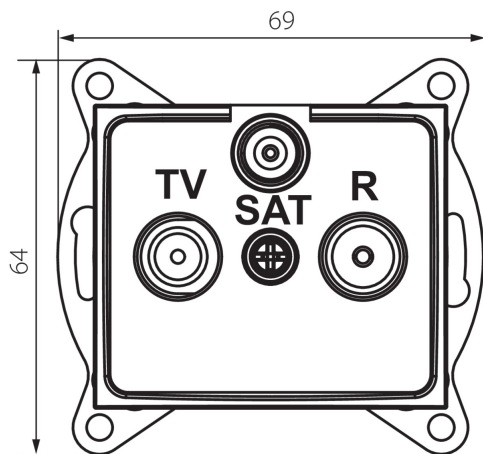

24748 DOMO 01-1350-002 bi

Крайно гнездо R-TV-SAT

5905339247483

ОБЩИ ДАННИ:

Цвят: бял

Място на монтаж: за вграждане в стена

Широчина [mm]: 69

Височина [mm]: 64

Diameter of an installation box: 60

Брой гнезда: 3

ТЕХНИЧЕСКИ ДАННИ:

Материал: PC

Вид гнезда: rtv-sat крайно

Пластмаса: PC

Степен на защита IP: 20

ЛОГИСТИЧНИ ДАННИ:

Височина на единична опаковка [cm]: 14

Тегло на кашон [kg]: 13.0296

Ширина на кашон [cm]: 25.5

Височина на кашон [cm]: 32

Дължина на кашон [cm]: 44

Вместимост на кашон [m³]: 0.035904