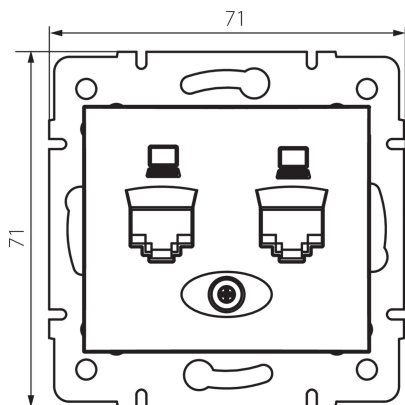

24755 DOMO 01-1410-002 bi

Независимо двойно компютърно гнездо (2x RJ45Cat 5e Jack)

5905339247551

ОБЩИ ДАННИ:

Цвят: бял

Място на монтаж: за вграждане в стена

Широчина [mm]: 71

Височина [mm]: 71

Diameter of an installation box: 60

Брой гнезда: 2

ТЕХНИЧЕСКИ ДАННИ:

Материал: PC

Вид гнезда: компютърно двойно независимо 2xRJ45 cat 5e

Пластмаса: PC

Степен на защита IP: 20

ЛОГИСТИЧНИ ДАННИ:

Как е опаковано: 10

Количество бройки в междинна опаковка: 10

Количество бройки в сборна опаковка: 120

Единично нето тегло [g]: 62

Грамаж [g]: 74.58

Дължина на единична опаковка [cm]: 10

Ширина на единична опаковка [cm]: 4

Височина на единична опаковка [cm]: 14

Тегло на кашон [kg]: 8.9496

Ширина на кашон [cm]: 25.5

Височина на кашон [cm]: 32

Дължина на кашон [cm]: 44

Вместимост на кашон [m³]: 0.035904