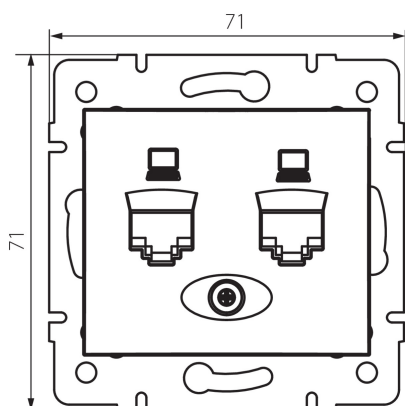

24756 DOMO 01-1420-002 bi

Независимо двойно компютърно гнездо (2x RJ45Cat 6 Jack)

5905339247568

ОБЩИ ДАННИ:

Цвят: бял

Място на монтаж: за вграждане в стена

Широчина [mm]: 71

Височина [mm]: 71

Diameter of an installation box: 60

Брой гнезда: 2

ТЕХНИЧЕСКИ ДАННИ:

Материал: PC

Вид гнезда: компютърно двойно независимо 2xRJ45 cat 6

Пластмаса: PC

Степен на защита IP: 20

ЛОГИСТИЧНИ ДАННИ:

Как е опаковано: 10

Количество бройки в междинна опаковка: 10

Количество бройки в сборна опаковка: 120

Единично нето тегло [g]: 64

Грамаж [g]: 76.67

Дължина на единична опаковка [cm]: 9

Ширина на единична опаковка [cm]: 5

Височина на единична опаковка [cm]: 13

Тегло на кашон [kg]: 9.2004

Ширина на кашон [cm]: 25.5

Височина на кашон [cm]: 32

Дължина на кашон [cm]: 44

Вместимост на кашон [m³]: 0.035904