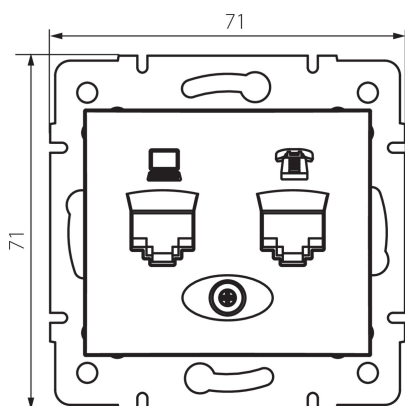

24757 DOMO 01-1430-002 bi

Компютърно-телефонно гнездо (RJ45 Cat 5e+RJ11)

5905339247575

ОБЩИ ДАННИ:

Цвят: бял

Място на монтаж: за вграждане в стена

Широчина [mm]: 71

Височина [mm]: 71

Diameter of an installation box: 60

Брой гнезда: 2

ТЕХНИЧЕСКИ ДАННИ:

Материал: PC

Вид гнезда: компютърно - телефонно rj45 cat 5e; rj11

Пластмаса: PC

Степен на защита IP: 20

ЛОГИСТИЧНИ ДАННИ:

Как е опаковано: 10

Количество бройки в междинна опаковка: 10

Количество бройки в сборна опаковка: 120

Единично нето тегло [g]: 64

Грамаж [g]: 76.67

Дължина на единична опаковка [cm]: 9

Ширина на единична опаковка [cm]: 5

Височина на единична опаковка [cm]: 13

Тегло на кашон [kg]: 9.2004

Ширина на кашон [cm]: 25.5

Височина на кашон [cm]: 32

Дължина на кашон [cm]: 44

Вместимост на кашон [m³]: 0.035904