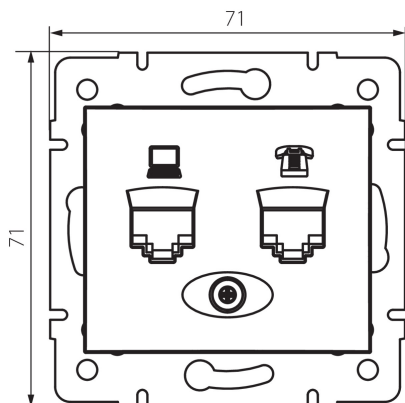

24758 DOMO 01-1440-002 bi

Компютърно-телефонно гнездо (RJ45 Cat 6+RJ11)

5905339247582

ОБЩИ ДАННИ:

Цвят: бял

Място на монтаж: за вграждане в стена

Широчина [mm]: 71

Височина [mm]: 71

Diameter of an installation box: 60

Брой гнезда: 2

ТЕХНИЧЕСКИ ДАННИ:

Материал: PC

Вид гнезда: компютърно - телефонно rj45 cat 6; rj11

Пластмаса: PC

Степен на защита IP: 20

ЛОГИСТИЧНИ ДАННИ:

Как е опаковано: 10

Количество бройки в междинна опаковка: 10

Количество бройки в сборна опаковка: 120

Единично нето тегло [g]: 64

Грамаж [g]: 76.67

Дължина на единична опаковка [cm]: 10

Ширина на единична опаковка [cm]: 5

Височина на единична опаковка [cm]: 14

Тегло на кашон [kg]: 9.2004

Ширина на кашон [cm]: 25.5

Височина на кашон [cm]: 32

Дължина на кашон [cm]: 44

Вместимост на кашон [m³]: 0.035904