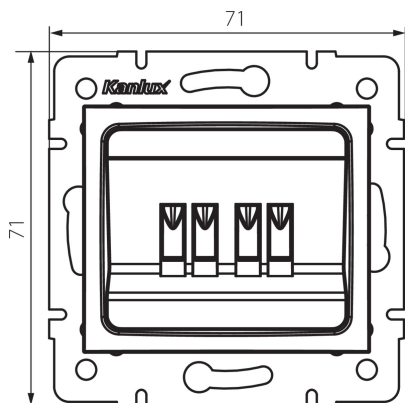

24760 DOMO 01-1820-002 bi

Двоен контакт за високоговорител

5905339247605

ОБЩИ ДАННИ:

Цвят: бял

Място на монтаж: за вграждане в стена

Широчина [mm]: 71

Височина [mm]: 71

Diameter of an installation box: 60

Брой гнезда: 2

ТЕХНИЧЕСКИ ДАННИ:

Материал: PC

Пластмаса: PC

Степен на защита IP: 20

ЛОГИСТИЧНИ ДАННИ:

Как е опаковано: 10

Количество бройки в междинна опаковка: 10

Количество бройки в сборна опаковка: 120

Единично нето тегло [g]: 66

Грамаж [g]: 78.5

Дължина на единична опаковка [cm]: 10

Ширина на единична опаковка [cm]: 4

Височина на единична опаковка [cm]: 14

Тегло на кашон [kg]: 9.42

Ширина на кашон [cm]: 25.5

Височина на кашон [cm]: 32

Дължина на кашон [cm]: 44

Вместимост на кашон [m³]: 0.035904